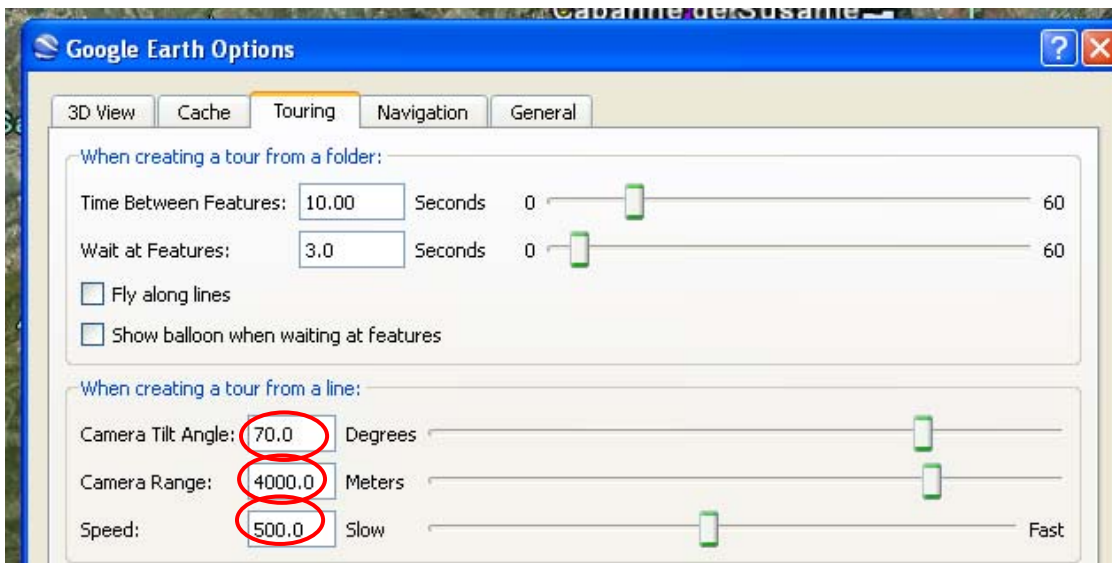

Association loi 1901 inscrite au journal officiel du 29/11/ 2003 sous le n° 1627 - Club FFA n° 074060 - SIRET : 479 244 121 00014

Automatic Fly-over

1) Defining

Open the menu "Tools/Options"

Select the thumb index « Visit » and control "the visit options for road routes" as in the example below: