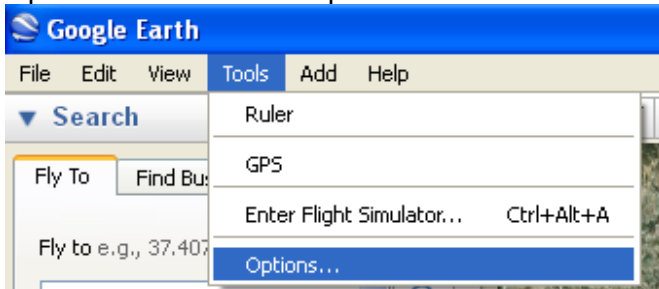

Association loi 1901 inscrite au journal officiel du 29/11/ 2003 sous le n° 1627 - Club FFA n° 074060 - SIRET : 479 244 121 00014

Automatic Fly-over

1) Defining

Open the menu "Tools/Options"

Select the thumb index « Visit » and control "the visit options for road routes" as in the example below: